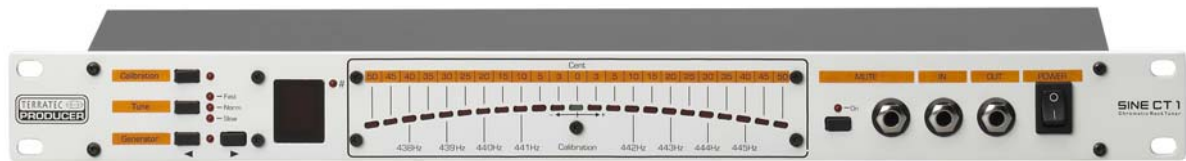

DESCRIPTION

SINE CT 1

Chromatic Rack Tuner

Gitarristen kennen das Problem. Bassisten auch, sogar Keyboarder mit älteren Analog-Synthesizern haben damit zu kämpfen – die Rede ist von schlecht gestimmten Instrumenten. Abhilfe schafft der chromatische Rack Tuner SINE CT 1 von TerraTec PRODUCER.

Gleichgültig, ob Sie nun gerade in einem lärmenden Proberaum sitzen und Ihr eigenes Wort nicht verstehen oder ob im Studio neben Ihnen schon die Aufnahme läuft und absolute Ruhe geboten ist – der SINE CT 1 sorgt in jeder Situation für die richtige Stimmung. Sie schließen einfach Ihr Instrument über die 6,3 mm Klinkeneingänge an – die sowohl auf der Front als auch auf der Rückseite identisch vorhanden sind – und schlagen eine Saite oder eine Taste an.

Auf der 7-Segment Anzeige wird automatisch der gespielte Ton angezeigt, Mit dem Mute-Taster oder per optionalem Fußschalter können Sie das Tonsignal während des Stimmvorganges am Output stumm schalten. Wenn Ihnen der gute Ton am Herzen liegt, ist der SINE CT 1 die beste Wahl.

- Referenzton einstellbar von 438Hz bis 445Hz in 1Hz Schritten
- Integrierter Tongenerator (C1 - B5 in Halbtönen)
- Mute-Funktion, auch per optionalem Fußschalter
- Anzeigeempfindlichkeit in drei Stufen einstellbar